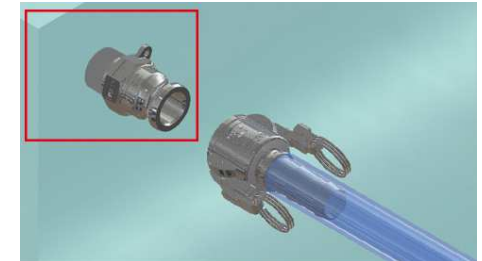

灌水システム配管詳細図

(1) 電気制御ドリフ灌水システム

hidro PC16

コントローラーボックス

オートレイン
タイムスイッチ

電気式年間コントローラー
スマートグリーン灌水システム

電気式年間コントローラー
ナショナル

ホース・カムロック接続

スーパーヨロンホース ST=15

ドリフチューブ

hidro配管

CKD ユニオン式電磁弁

チェックバルブ

塩ビボールバルブ

給水栓ソケット

カムロックアルミ

ホースは
ステンレス
バンド接続

リフト電磁弁ボックス

チェックバルブ or バキュームブレーカー

バキュームブレーカー

散水栓