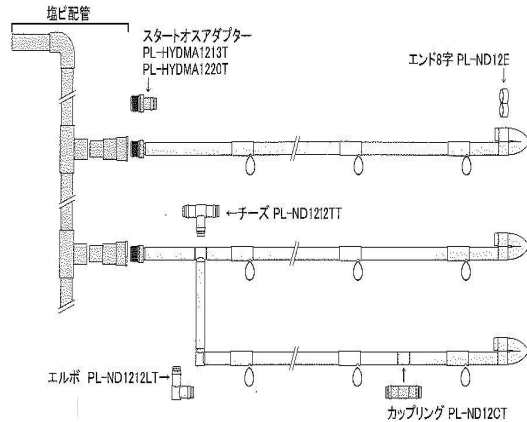

スーパーヨロンホース ST=15

ドリフチューブ

hidro配管

CKD ユニオン式電磁弁

チェックバルブ

塩ビボールバルブ

給水栓ソケット

カムロックアルミ

ホースは
ステンレス
バンド接続

リフト電磁弁ボックス

チェックバルブ or バキュームブレーカー

バキュームブレーカー

散水栓