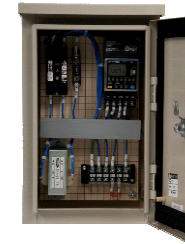

灌水システム配管詳細図

(1) 電気制御ドリフ灌水システム

hidro PC16

コントローラーボックス

オートレイン
タイムスイッチ

電気式年間コントローラー
スマートグリーン灌水システム

電気式年間コントローラー
ナショナル

ホース・カムロック接続

スーパーヨロンホース ST=15

ドリフチューブ

hidro配管

CKD ユニオン式電磁弁

チェックバルブ

塩ビボールバルブ

給水栓ソケット

カムロックアルミ

ホースは
ステンレス
バンド接続

リフト電磁弁ボックス

チェックバルブ or バキュームブレーカー

バキュームブレーカー

散水栓