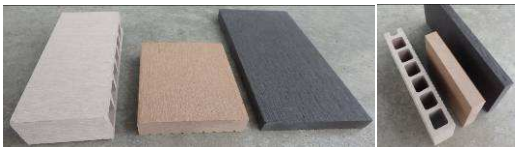

テッキ材板の種類

テッキ板 25x145xL2.000
テッキ幕板 15x140xL2.050
テッキ幕板 T10x80xL2.050