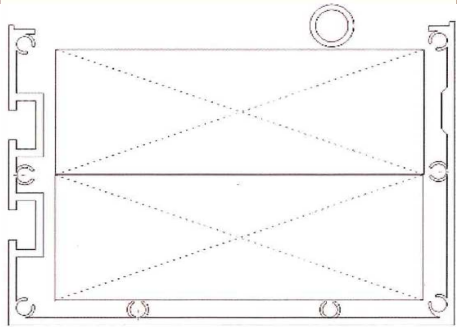

南出株式会社

E-mail head@minamidekk.co.jp

アルミプランター仕様

グリーンミルフィーユの特徴

1. アルミプランター使用のため、軽量でコストダウンに成功
2. アルミプランターの強度を高め、積層式設置を可能に！
3. 積層式壁面緑化対応の優秀な軽量土壌も完備
4. エクセルソイルは固形土を置くだけで設置完了 超簡単！

アルミプランター・エクセルソイル価格

但し、運賃・消費税別途

| 製品 | 品番 | 規格 | 希望小売価格 |
|----------------------|------|------------------------------|--------------------|
| アルミプランター | GM-A | ±2.0 W170 x H120 x L 4.000mm | 80.000円 20.000円/m |
| ※ 長さが自在 現場寸法に合わせ裁断加工 | | | |
| 焼付塗装アルミプランター | | ±2.0 W170 x H120 x L4.000mm | 132.000円 33.000円/m |
| エクセルソイル 固化培土 | | W160 x H100 | 4.000円/m 250円/ℓ |