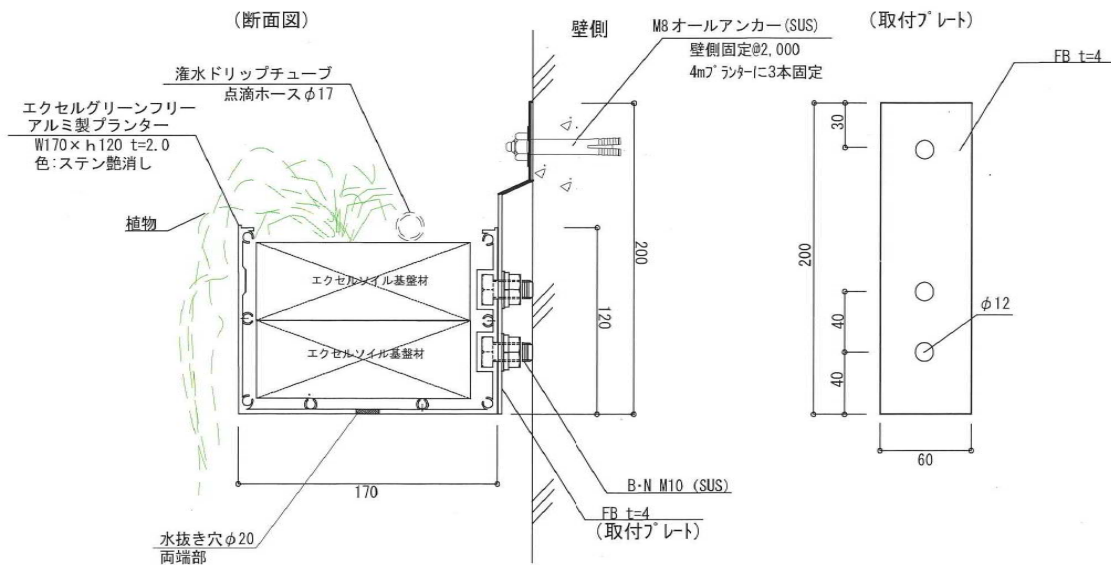

アルミプランター積層式壁面緑化工法

グリーンミルフィーユ

～デザイン性と低コストの両立を目指した壁面緑化～

納まり断面図 (概要)

アルミプランター

軽量土壌
エンセルソイル

軽量土壌
アクレ

軽量土壌
エコ培養土 PS-H

南出株式会社

E-mail head@minamidekk.co.jp